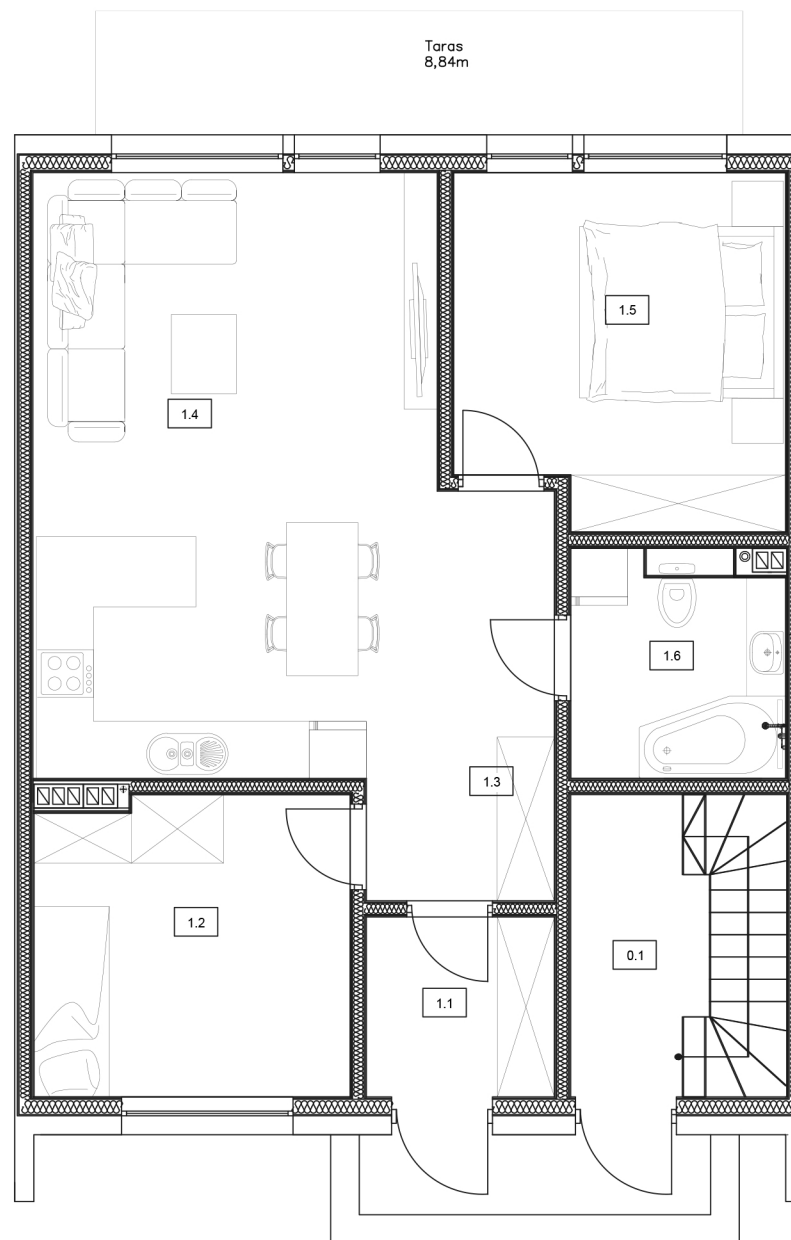

Osiedle

Skowronków

Mieszkanie Z.0.

1.1 Wiatrołap	3,73 m ²
1.2 Pokój	10,34 m ²
1.3 Przedpokój	6,25 m ²
1.4 Pokój dzienny z aneksem kuchennym	26,93 m ²
1.5 Sypialnia	12,42 m ²
1.6 Łazienka	5,29 m ²

Łączna powierzchnia:

64,96 m²

Parter