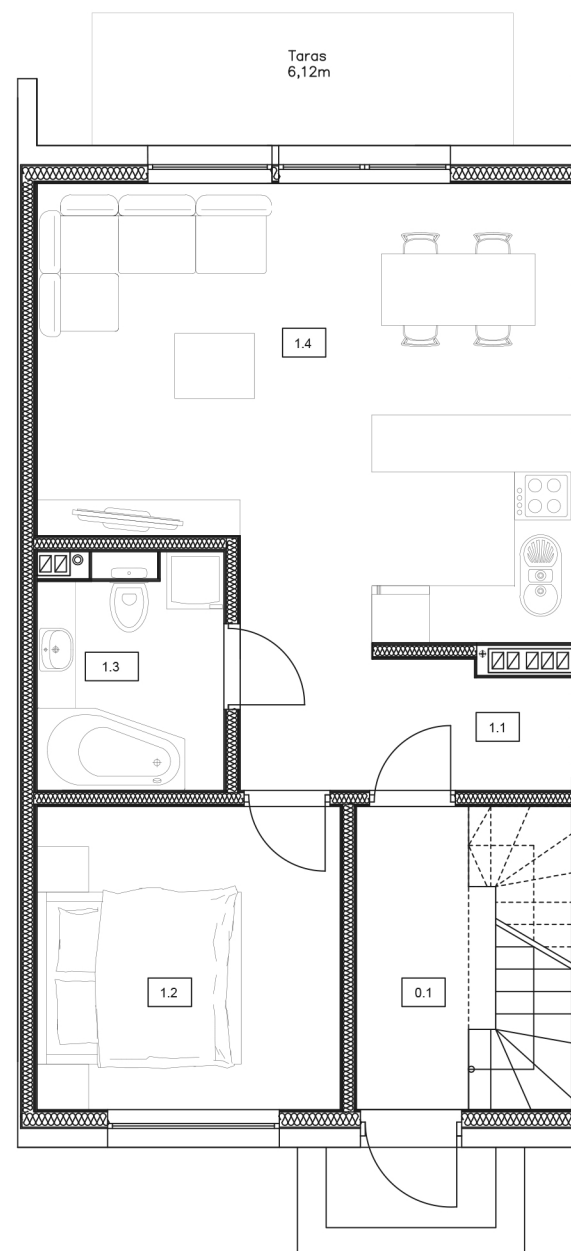

Osiedle

Skowronków

Mieszkanie X.0.

0.1 Klatka schodowa (góra + dół)	8,97 m²
1.1 Przedpokój	4,82 m²
1.2 Pokój	10,09 m²
1.3 Łazienka	4,72 m²
1.4 Pokój dzienny z aneksem kuchennym	24,61 m²

Łączna powierzchnia:

44,24 m²

Parter