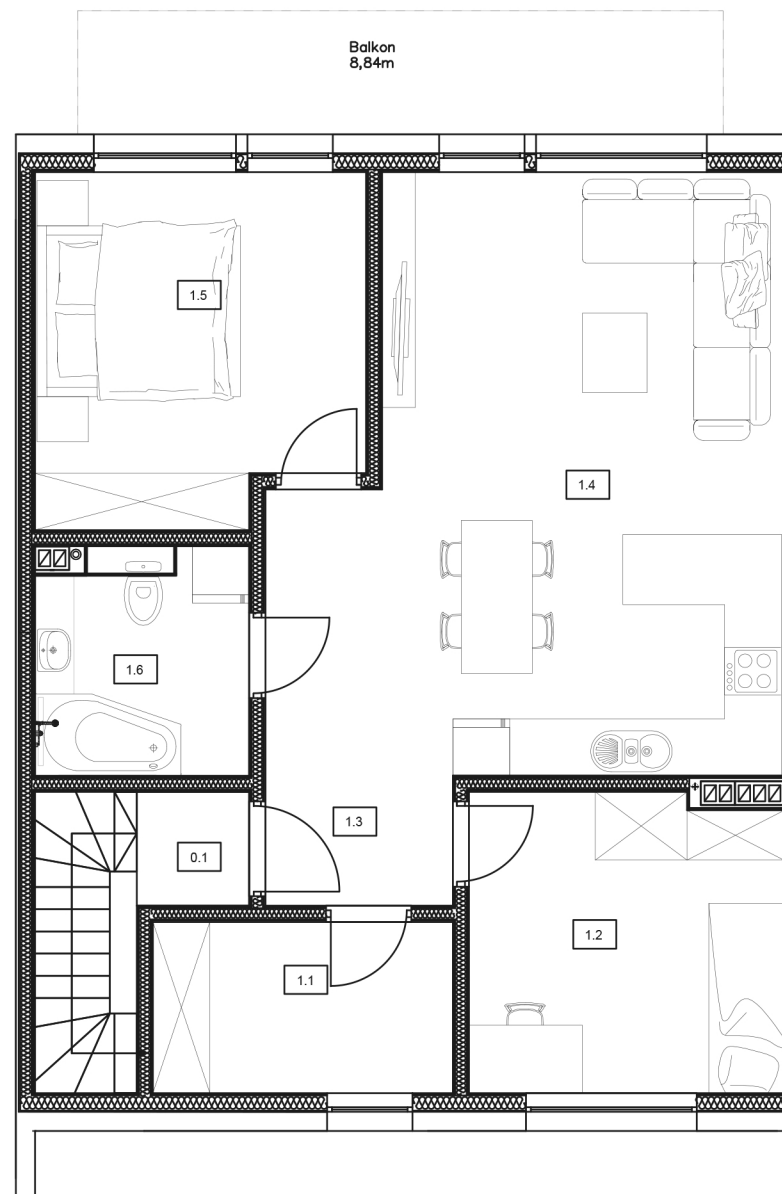

Osiedle

Skowronków

Mieszkanie U.1.

0.1 Klatka schodowa	6,62 m ²
1.1 Garderoba	5,70 m ²
1.2 Pokój	10,34 m ²
1.3 Przedpokój	6,42 m ²
1.4 Pokój dzienny z aneksem kuchennym	26,92 m ²
1.5 Sypialnia	12,43 m ²
1.6 Łazienka	5,29 m ²

Łączna powierzchnia:

67,10 m²

Piętro