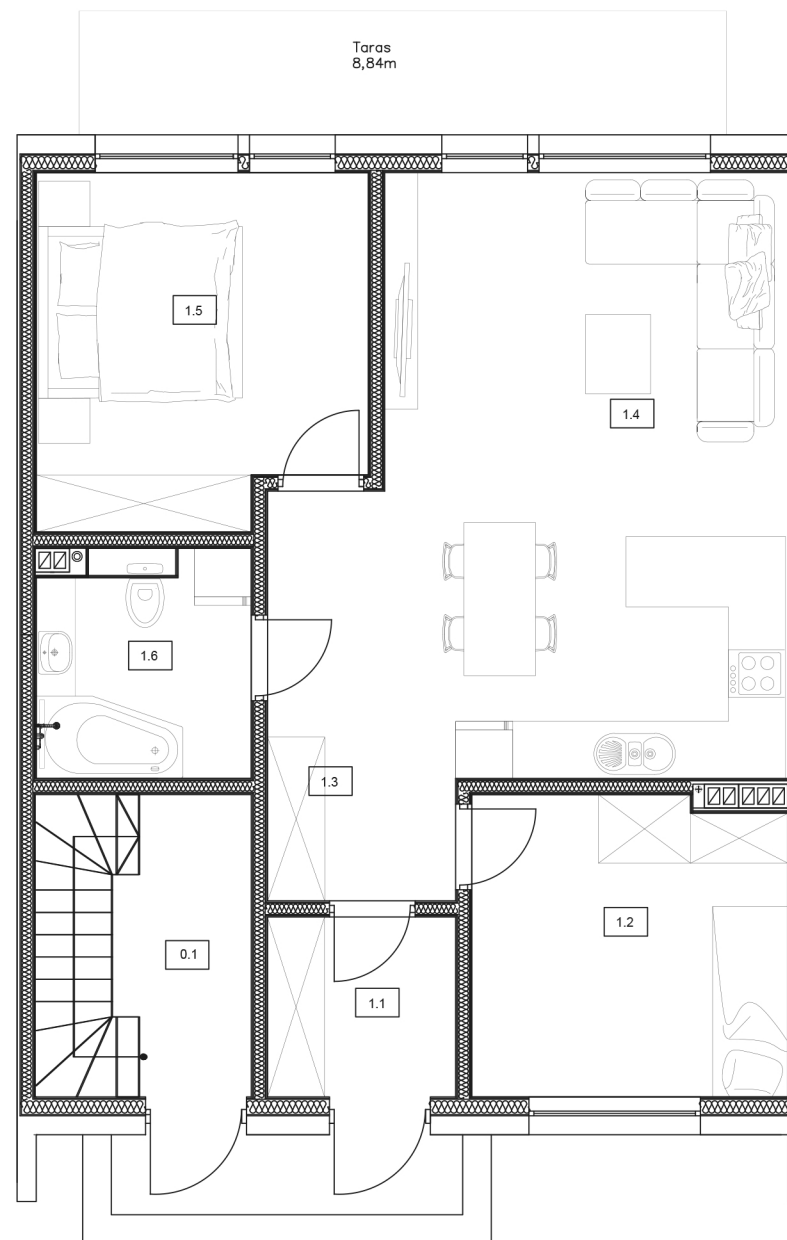

Osiedle

Skowronków

Mieszkanie U.0.

1.1 Wiatrołap	3,73 m ²
1.2 Pokój	10,34 m ²
1.3 Przedpokój	6,25 m ²
1.4 Pokój dzienny z aneksem kuchennym	26,93 m ²
1.5 Sypialnia	12,42 m ²
1.6 Łazienka	5,29 m ²

Łączna powierzchnia:

64,96 m²

Parter