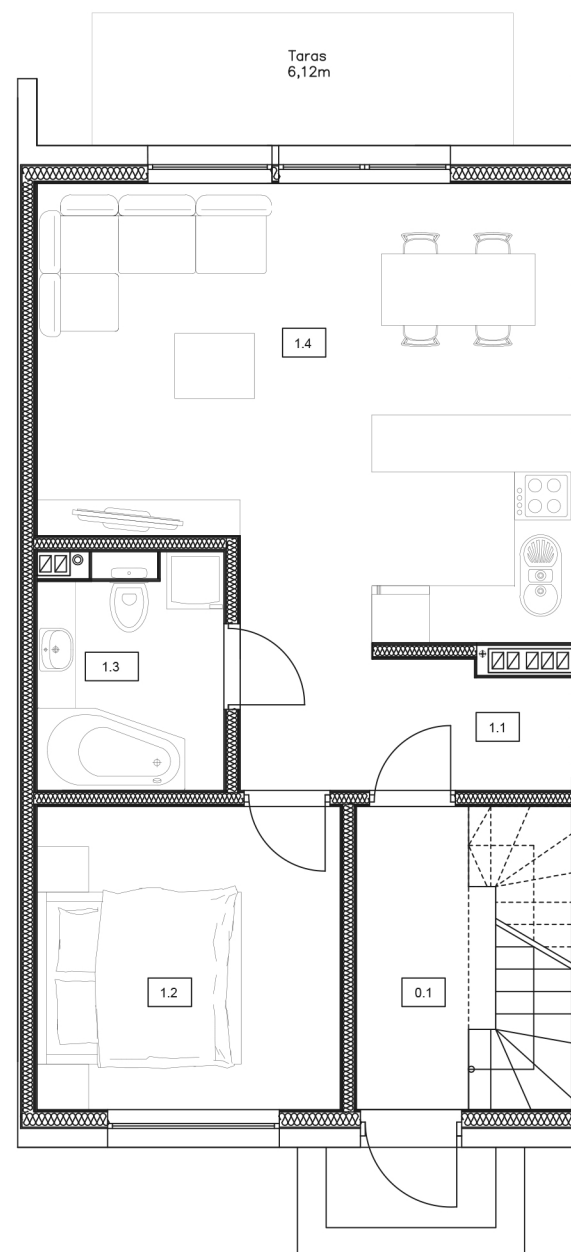

Osiedle

Skowronków

Mieszkanie T.0.

0.1 Klatka schodowa (góra + dół)	8,97 m ²
1.1 Przedpokój	4,82 m ²
1.2 Pokój	10,09 m ²
1.3 Łazienka	4,72 m ²
1.4 Pokój dzienny z aneksem kuchennym	24,61 m ²

Łączna powierzchnia:

44,24 m²

Parter