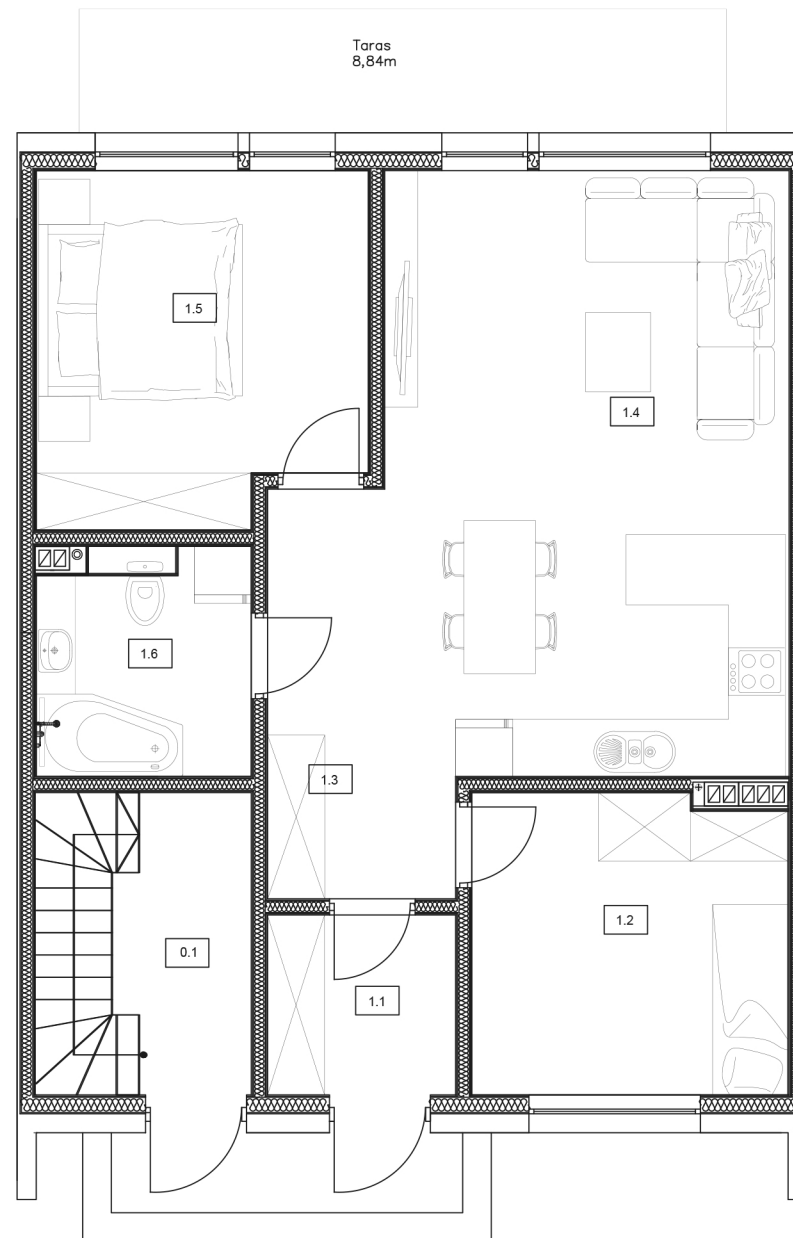

Osiedle

Skowronków

Mieszkanie S.0.

1.1 Wiatrołap	3,73 m ²
1.2 Pokój	10,34 m ²
1.3 Przedpokój	6,25 m ²
1.4 Pokój dzienny z aneksem kuchennym	26,93 m ²
1.5 Sypialnia	12,42 m ²
1.6 Łazienka	5,29 m ²

Łączna powierzchnia:

64,96 m²

Parter