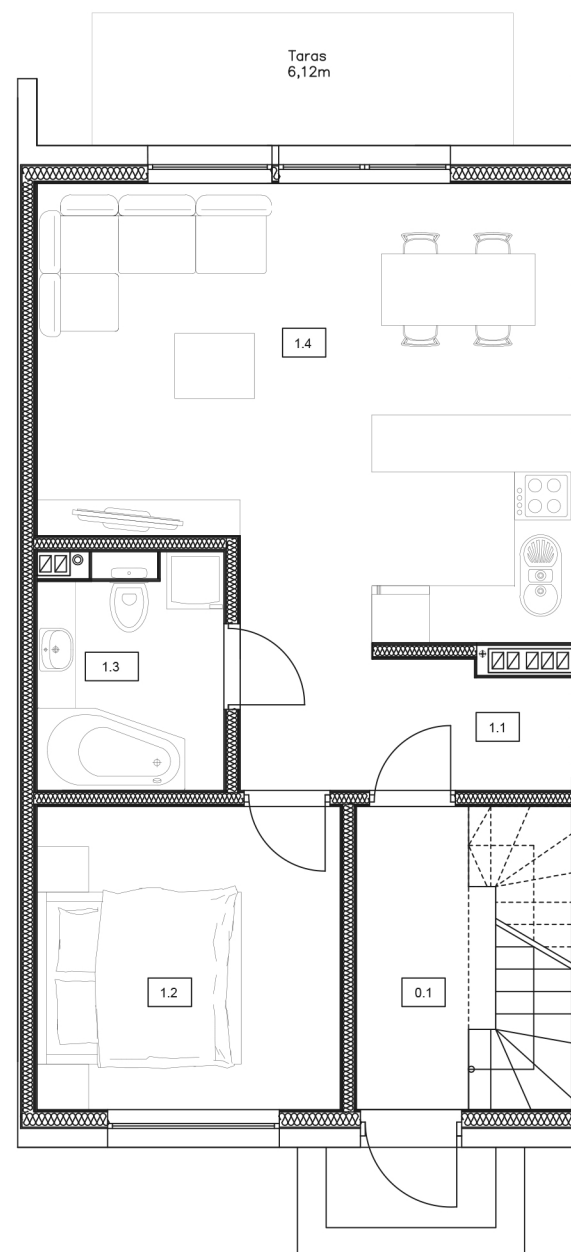

Osiedle

Skowronków

Mieszkanie R.0.

0.1 Klatka schodowa (góra + dół)	8,97 m ²
1.1 Przedpokój	4,82 m ²
1.2 Pokój	10,09 m ²
1.3 Łazienka	4,72 m ²
1.4 Pokój dzienny z aneksem kuchennym	24,61 m ²

Łączna powierzchnia:

44,24 m²

Parter