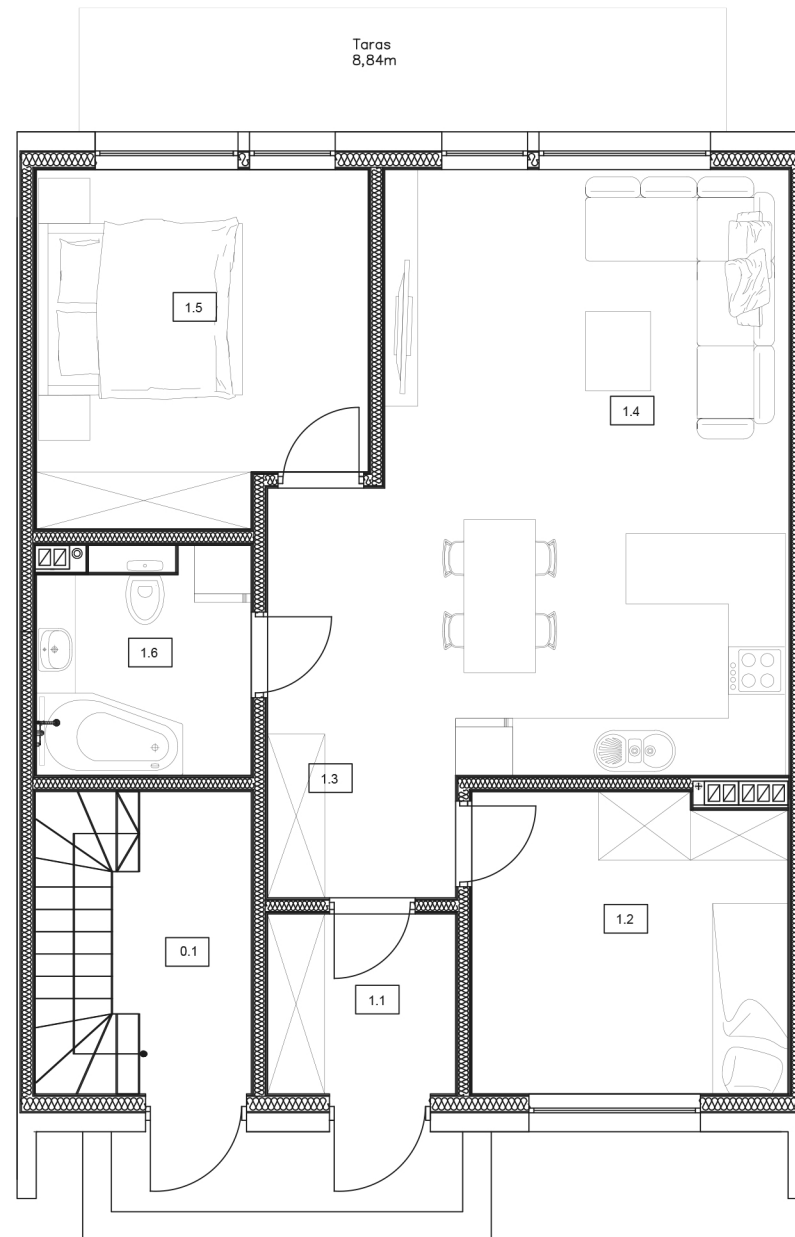

Osiedle

Skowronków

Mieszkanie Q.0.

1.1 Wiatrołap	3,73 m ²
1.2 Pokój	10,34 m ²
1.3 Przedpokój	6,25 m ²
1.4 Pokój dzienny z aneksem kuchennym	26,93 m ²
1.5 Sypialnia	12,42 m ²
1.6 Łazienka	5,29 m ²

Łączna powierzchnia:

64,96 m²

Parter